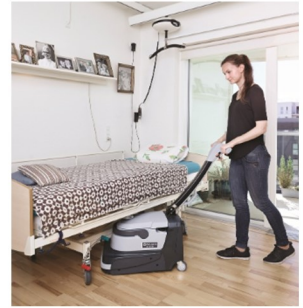

Profesionál pre každodenné čistenie a upratovanie

Výber produktov roka 2024