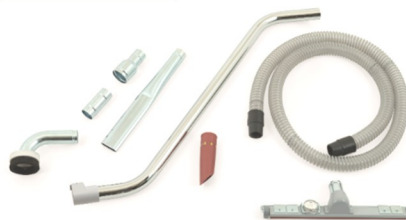

Kôš na triesky pre VHO 200

- Nerezový, kapacita 22L

40560000668

899,- €

519,- €

Z 24150

Set príslušenstva D40

set na náročné aplikácie